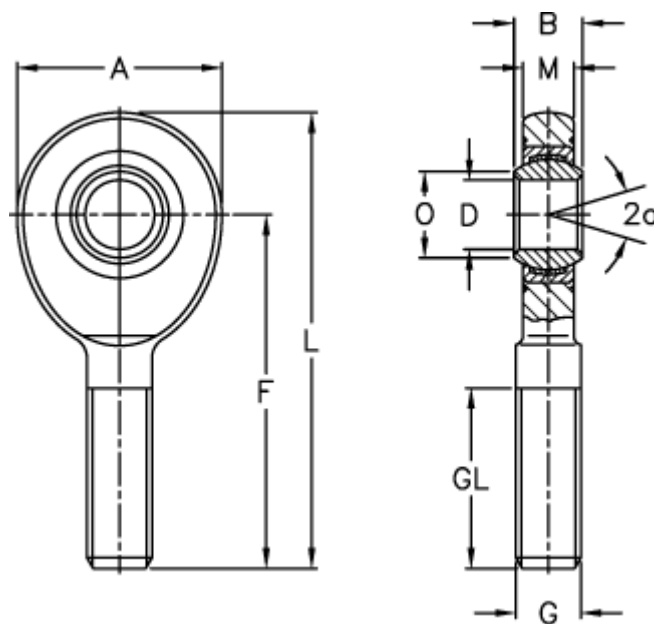

Varenummer: 03467035

Beskrivelse: Fluro Ledhoved EA 35D-2RS

Mål

A	= 82	L	= 181
a (grader)	= 6	M	= 21
B	= 25	O	= 39.8
D	= 35	Statisk træk kN	= 144
Dynamisk træk kN	= 140	Vægt	= 1400
F	= 140		
g	= M 36x3		
GL	= 82		